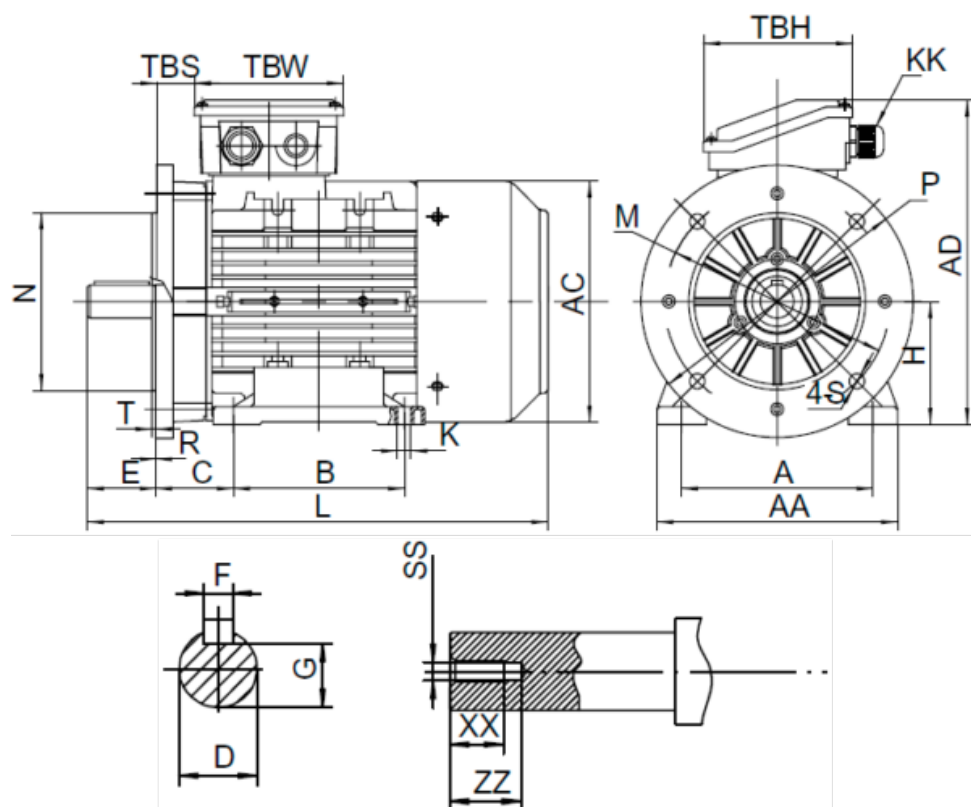

Varenummer: 2518011004270140
 Beskrivelse: Kleedrive T3A 132M3-4 11.0kw 1400 o/min UL/CSA
 3x400/690V 50 HZ IP55 B35 Eff=91,4%

Mål

A = 216	F = 10	TBW = 118
AA = 260	G = 33	XX = 28
AC = Ø261	H = 132	ZZ = 37
AD = 323	HD = 191	
B = 178	L = 498	
C = 89	SS = M12	
D = Ø38	TBH = 118	
E = 80	TBS = 36.5	